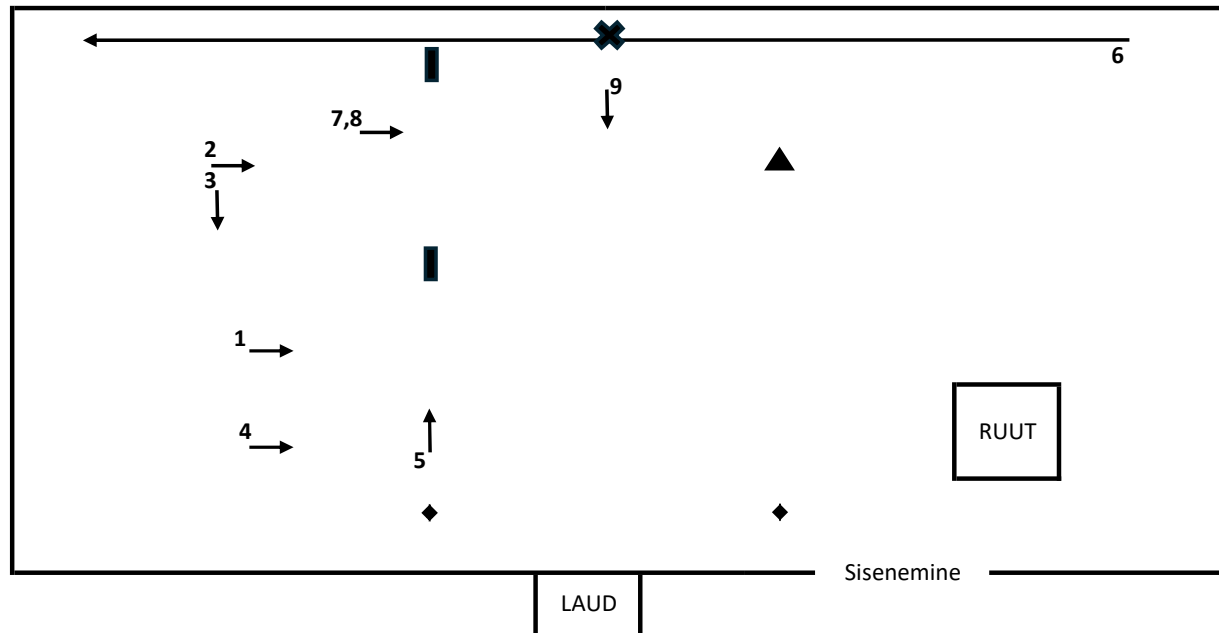

SK2 klassi plats

SK2 Võtted

- 1 Rühmas lamamine 2 minutit, koerajuht on koera vaateväljast väljas
Lying in a group for 2 minutes, handlers out of sight
- 2 Ümber koonuste grupi või tünni saatmine, seisma jäämine ja hüpe
Send round a group of cones/barrel, stop and jump
- 3 Kõrvalkõnd
Heelwork
- 4 Eemale saatmine koos lamama minekuga, juurdekutsumine
Send away with directing, down and recall
- 5 Seisma jäämine, istuma, lamama minek liikumise pealt
Stand / sit / down under march
- 6 Juurdekutsumine seisma jäämisega
Recall with stand
- 7 Esemee äratundmine ja toomine
Scent discrimination and retrieve
- 8 Kaugjuhtimine
Distance control
- 9 Suunatud toomine
Directed retrieve